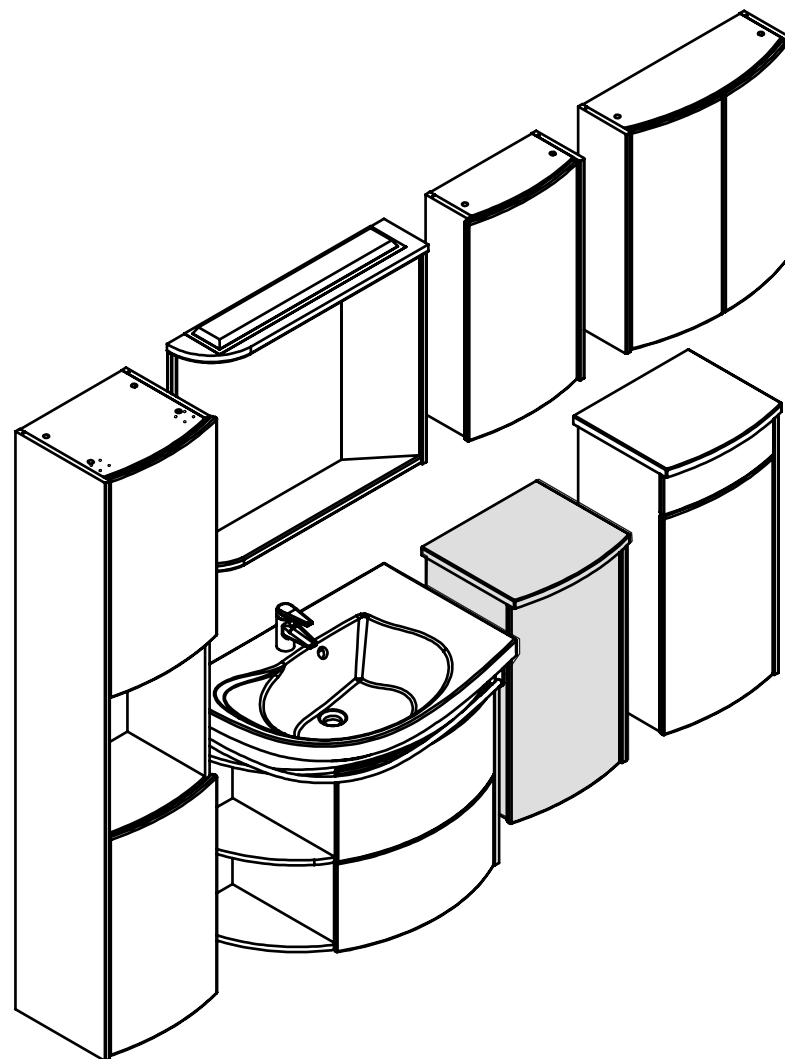

X000000167

CZ	POSTRANNÍ SKŘÍŇKA NÍZKÁ	<i>NÁVOD NA MONTÁŽ</i>
DE	BEISTELLSCHRANK	<i>MONTAGEANLEITUNG</i>
GB	SIDE CABINET SMALL	<i>INSTALATION INSTRUCTION</i>
HU	OLDALSÓ SZERÉNY ALACSONY	<i>ÖSSZESZERELÉSI ÚTMUTATÓ</i>
PL	SZAFKA BOCZNA NISKA	<i>INSTRUKCJA MONTAŻU</i>
RU	НИЗКИЙ БОКОВОЙ ШКАФЧИК	<i>ИНСТРУКЦИЯ МОНТАЖА</i>
SK	POSTRANNÁ SKRINKA NÍZKA	<i>NÁVOD PRE MONTÁŽ</i>
UA	ШАФКА БОКОВА НИЗЬКА	<i>ІНСТРУКЦІЯ З МОНТАЖУ</i>

2

CZ/SK let záruky
DE jahre garantie
GB years of guarantee
HU év garancia
PL lata gwarancji
RUS лет гарантии
UA рокив гарантії