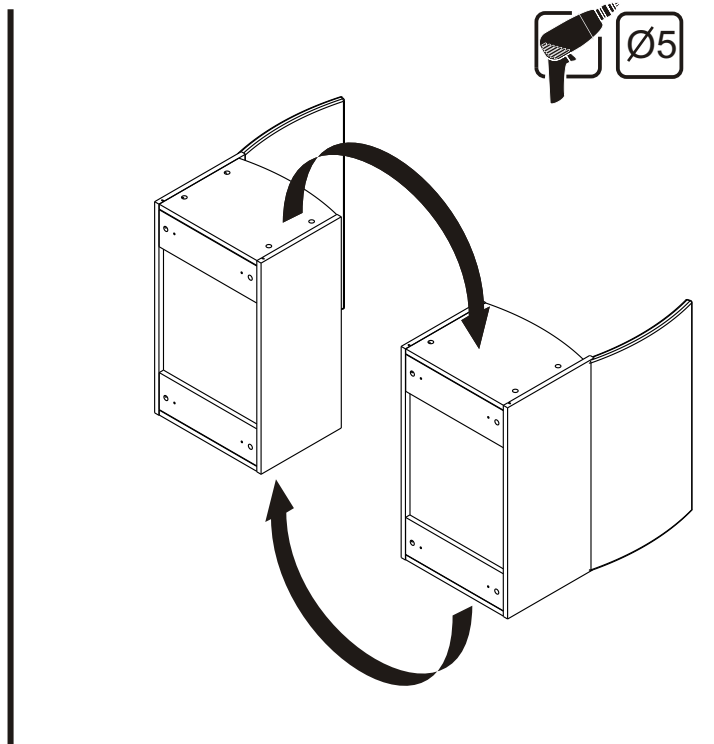

Option - leg assembly.

!!!

X000000170