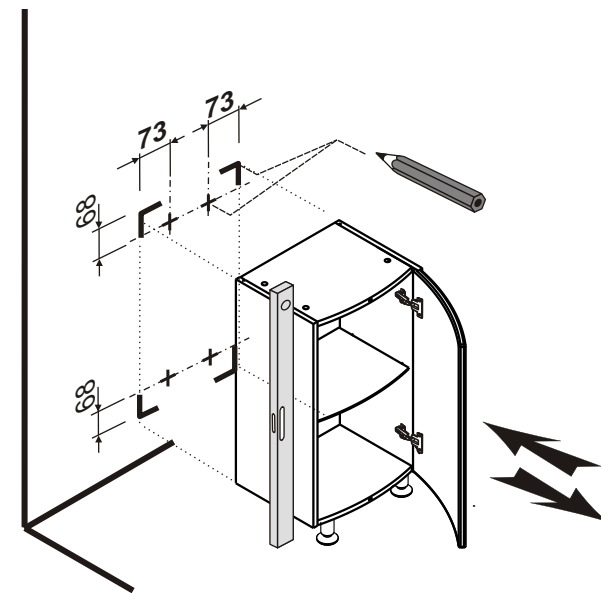

Option - leg assembly.

!!!

X000000170