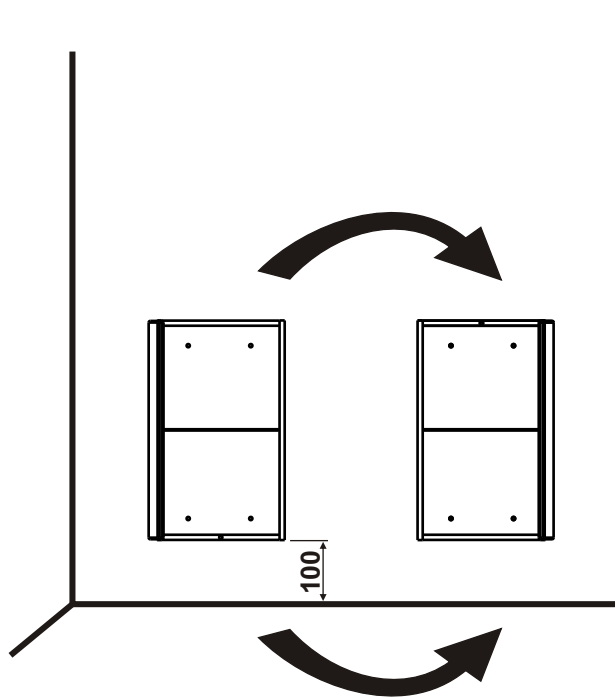

Option - leg assembly.

!!!

X000000170