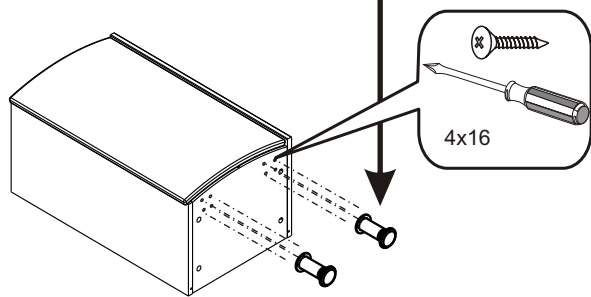

Option - leg assembly.

!!!

X000000170