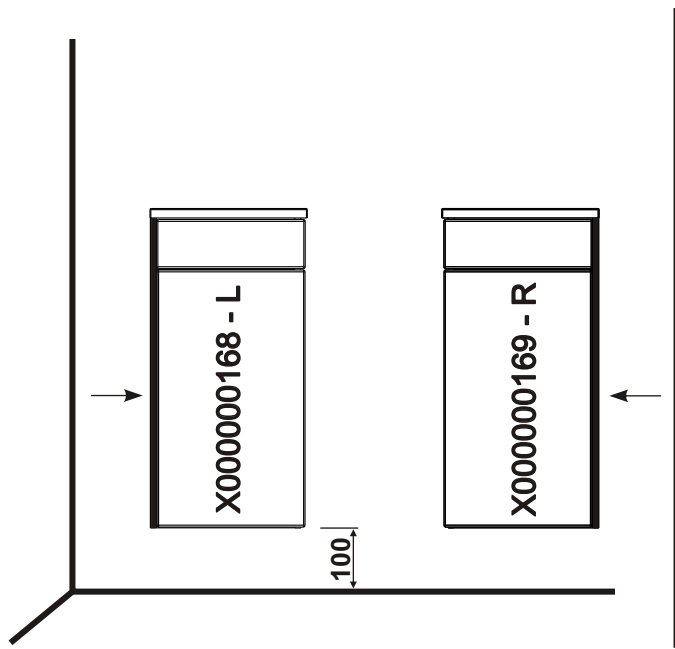

INSTALLATION INSTRUCTION

HU OLDALSÓ SZERÉNY ALACSONY ÖSSZESZERELÉSI ÚTMUTATÓ

PL SZAFKA BOCZNA NISKA

INSTRUKCJA MONTAŻU

RU НИЗКИЙ БОКОВОЙ ШКАФЧИК

ИНСТРУКЦИЯ МОНТАЖА

SK POSTRANNÁ SKRINKA NÍZKA

NÁVOD PRE MONTÁŽ

UA ШАФКА БОКОВА НИЗЬКА

ІНСТРУКЦІЯ З МОНТАЖУ

2

CZ/SK let záruky
DE jahre garantie
GB years of guarantee
HU év garancia
PL lata gwarancji
RUS лет гарантии
UA рокив гарантії

T12 x2

S9 4x16 X8

Option - leg assembly.