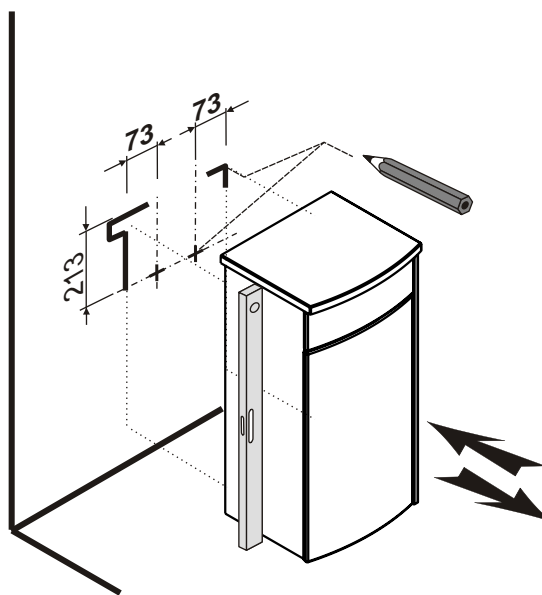

INSTALLATION INSTRUCTION

HU OLDALSÓ SZERÉNY ALACSONY ÖSSZESZERELÉSI ÚTMUTATÓ

PL SZAFKA BOCZNA NISKA

INSTRUKCJA MONTAŻU

RU НИЗКИЙ БОКОВОЙ ШКАФЧИК

ИНСТРУКЦИЯ МОНТАЖА

SK POSTRANNÁ SKRINKA NÍZKA

NÁVOD PRE MONTÁŽ

UA ШАФКА БОКОВА НИЗЬКА

ІНСТРУКЦІЯ З МОНТАЖУ

2

CZ/SK let záruky
DE jahre garantie
GB years of guarantee
HU év garancia
PL lata gwarancji
RUS лет гарантии
UA рокив гарантії

T12 x2

S9 4x16 X8

Option - leg assembly.