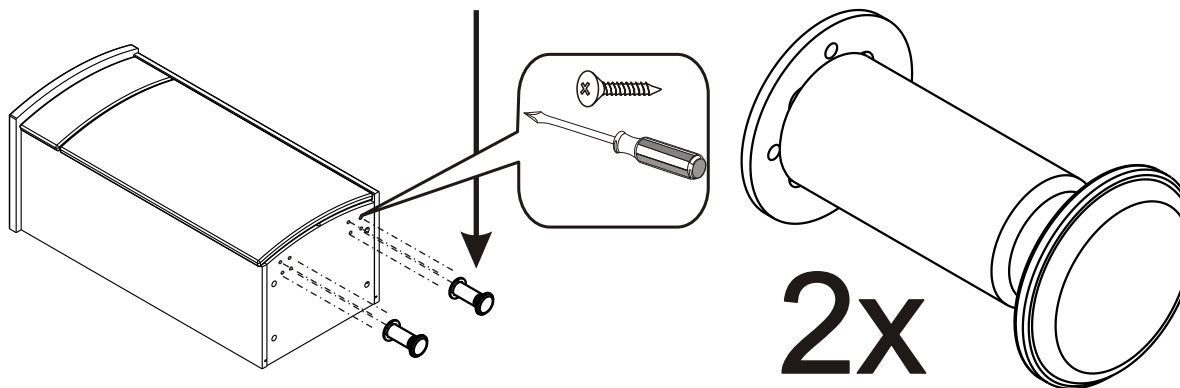

S9 4x16 X8

Option - leg assembly.

!!!

X000000170