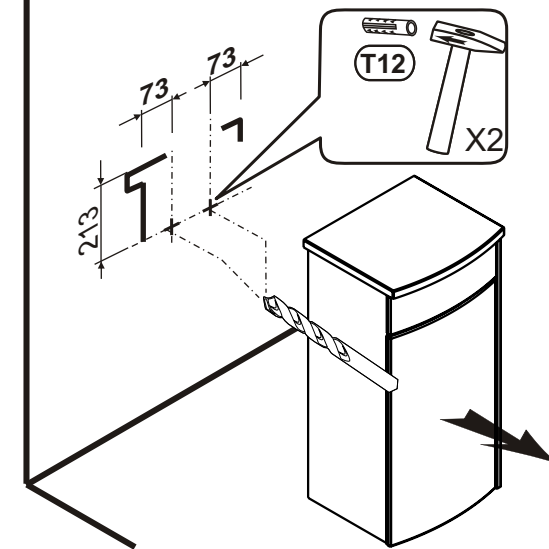

INSTALLATION INSTRUCTION

HU OLDALSÓ SZERÉNY ALACSONY ÖSSZESZERELÉSI ÚTMUTATÓ

PL SZAFKA BOCZNA NISKA

INSTRUKCJA MONTAŻU

RU НИЗКИЙ БОКОВОЙ ШКАФЧИК

ИНСТРУКЦИЯ МОНТАЖА

SK POSTRANNÁ SKRINKA NÍZKA

NÁVOD PRE MONTÁŽ

UA ШАФКА БОКОВА НИЗЬКА

ІНСТРУКЦІЯ З МОНТАЖУ

2

CZ/SK let záruky
DE jahre garantie
GB years of guarantee
HU év garancia
PL lata gwarancji
RUS лет гарантии
UA рокив гарантії

T12 x2

S9 4x16 X8

Option - leg assembly.