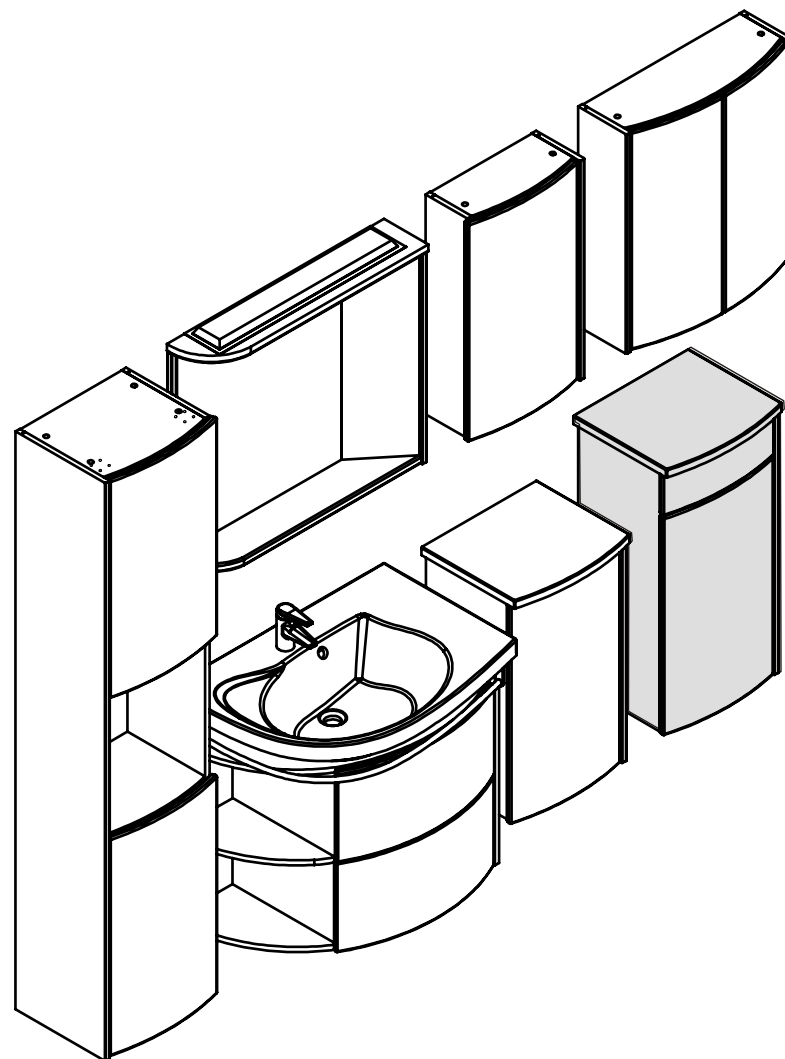

RAVAK®

X000000168 - L

X000000169 - R

CZ POSTRANNÍ SKŘÍŇKA NÍZKÁ

NÁVOD NA MONTÁŽ

DE BEISTELLSCHRANK

MONTAGEANLEITUNG

GB SIDE CABINET SMALL

INSTALLATION INSTRUCTION

HU OLDALSÓ SZERÉNY ALACSONY ÖSSZESZERELÉSI ÚTMUTATÓ

PL SZAFKA BOCZNA NISKA

INSTRUKCJA MONTAŻU

RU НИЗКИЙ БОКОВОЙ ШКАФЧИК

ИНСТРУКЦИЯ МОНТАЖА

SK POSTRANNÁ SKRINKA NÍZKA

NÁVOD PRE MONTÁŽ

UA ШАФКА БОКОВА НИЗЬКА

ІНСТРУКЦІЯ З МОНТАЖУ

2

CZ/SK let záruky
DE jahre garantie
GB years of guarantee
HU év garancia
PL lata gwarancji
RUS лет гарантии
UA рокив гарантії

T12 x2

S9 4x16 X8

Option - leg assembly.